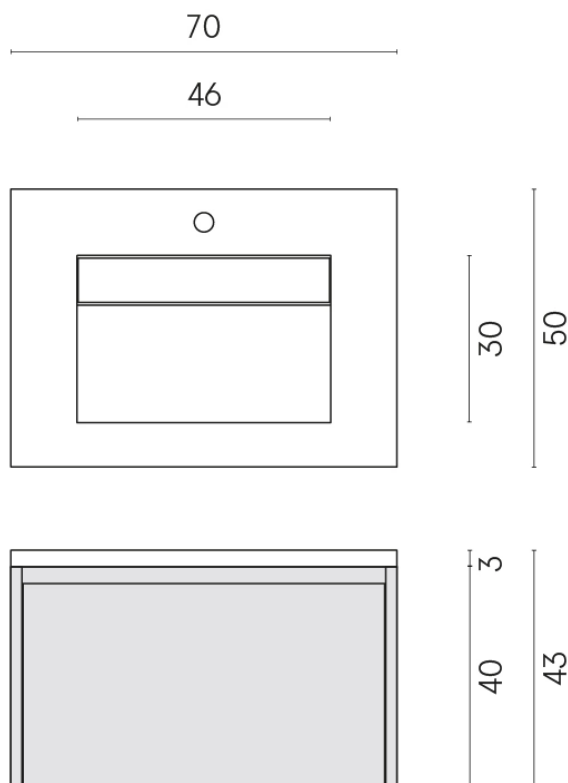

SCHEDA DI CONFIGURAZIONE

Cod. art.: 620810000024

Fly Air

Washbasin 70 Black

Rivestimento del
prodotto

Surface Ocean
Cerato

I colori e le altre caratteristiche estetiche delle piastrelle presenti nelle illustrazioni presenti sul sito sono puramente indicativi. Guarda sempre i campioni di persona prima dell'acquisto.