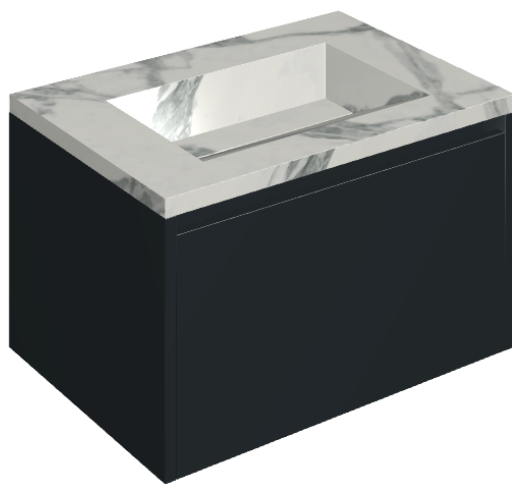

# Fly Air

## Washbasin 70 Black

Rivestimento del prodotto

Charme Deluxe  
Invisible White  
Naturale

I colori e le altre caratteristiche estetiche delle piastrelle presenti nelle illustrazioni presenti sul sito sono puramente indicativi. Guarda sempre i campioni di persona prima dell'acquisto.