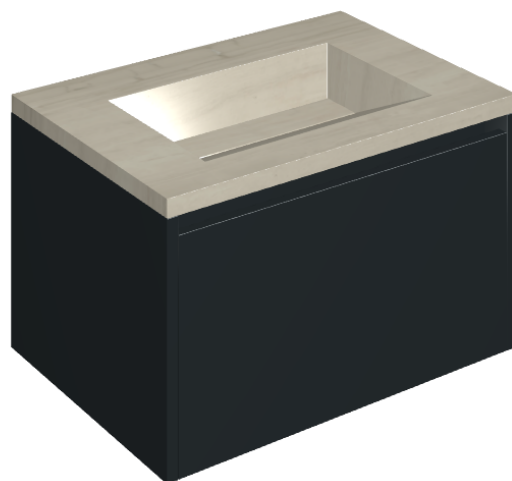

SCHEDA DI CONFIGURAZIONE

Cod. art.: 620810000024

Fly Air

Washbasin 70 Black

Rivestimento del
prodotto

Charme Advance Silk
Grey Cerato

I colori e le altre caratteristiche estetiche delle piastrelle presenti nelle illustrazioni presenti sul sito sono puramente indicativi. Guarda sempre i campioni di persona prima dell'acquisto.