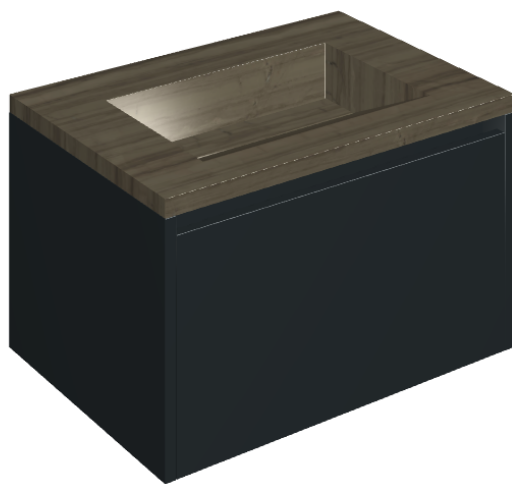

## Washbasin 70 Black

Rivestimento del prodotto

Charme Advance  
Elegant Brown Lux

I colori e le altre caratteristiche estetiche delle piastrelle presenti nelle illustrazioni presenti sul sito sono puramente indicativi. Guarda sempre i campioni di persona prima dell'acquisto.