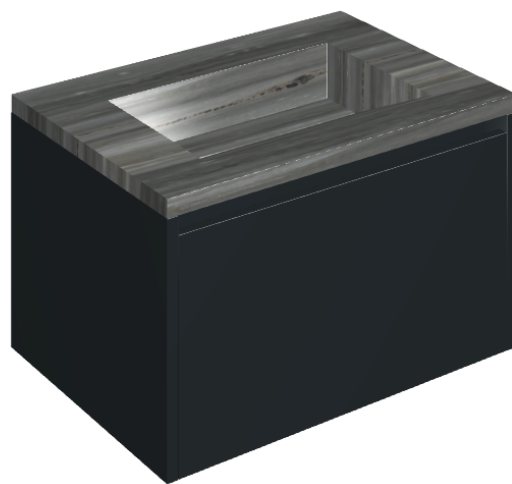

## Washbasin 70 Black

Rivestimento del  
prodotto

Charme Advance  
Palissandro Dark Lux

I colori e le altre caratteristiche estetiche delle piastrelle presenti nelle illustrazioni presenti sul sito sono puramente indicativi. Guarda sempre i campioni di persona prima dell'acquisto.