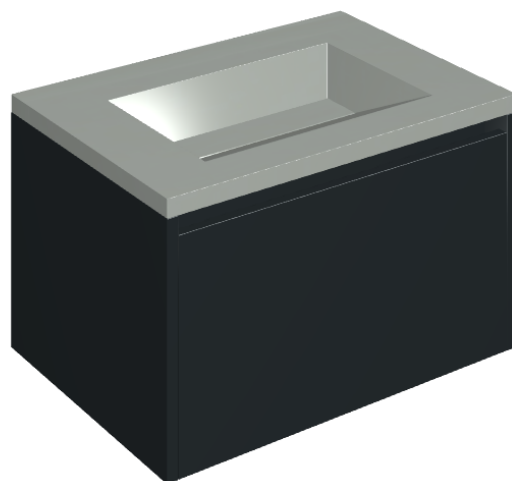

SCHEDA DI CONFIGURAZIONE

Cod. art.: 620810000024

## Washbasin 70 Black

Rivestimento del  
prodotto

Metropolis Glass Sky  
Lux

I colori e le altre caratteristiche estetiche delle piastrelle presenti nelle illustrazioni presenti sul sito sono puramente indicativi. Guarda sempre i campioni di persona prima dell'acquisto.