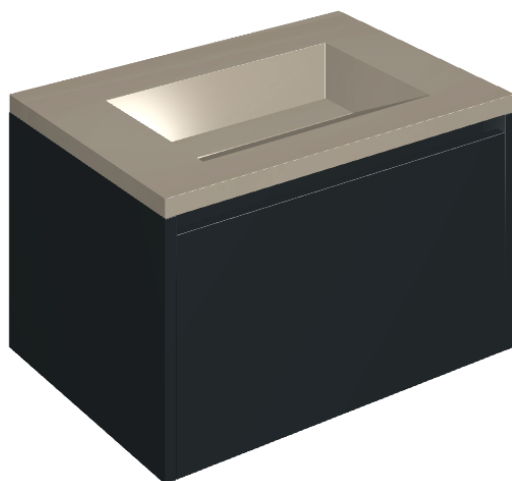

SCHEDA DI CONFIGURAZIONE

Cod. art.: 620810000024

Fly Air

Washbasin 70 Black

Rivestimento del
prodotto

Metropolis Glass
Powder Lux

I colori e le altre caratteristiche estetiche delle piastrelle presenti nelle illustrazioni presenti sul sito sono puramente indicativi. Guarda sempre i campioni di persona prima dell'acquisto.