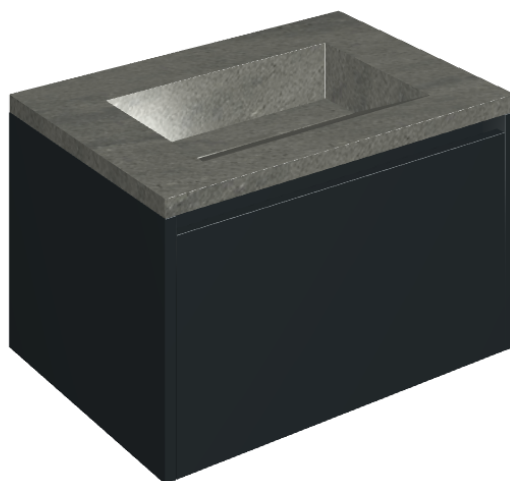

SCHEDA DI CONFIGURAZIONE

Cod. art.:

620810000024

Fly Air

Washbasin 70 Black

Rivestimento del
prodotto

Metropolis Graphite
Dark Naturale

I colori e le altre caratteristiche estetiche delle piastrelle presenti nelle illustrazioni presenti sul sito sono puramente indicativi. Guarda sempre i campioni di persona prima dell'acquisto.