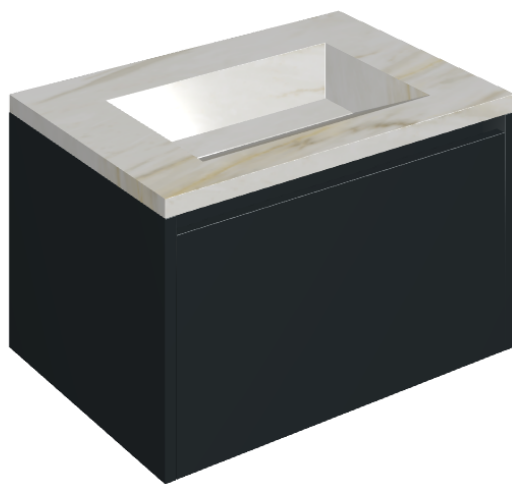

## Washbasin 70 Black

Rivestimento del  
prodotto

Stellaris Carrara Ivory  
Naturale

I colori e le altre caratteristiche estetiche delle piastrelle presenti nelle illustrazioni presenti sul sito sono puramente indicativi. Guarda sempre i campioni di persona prima dell'acquisto.