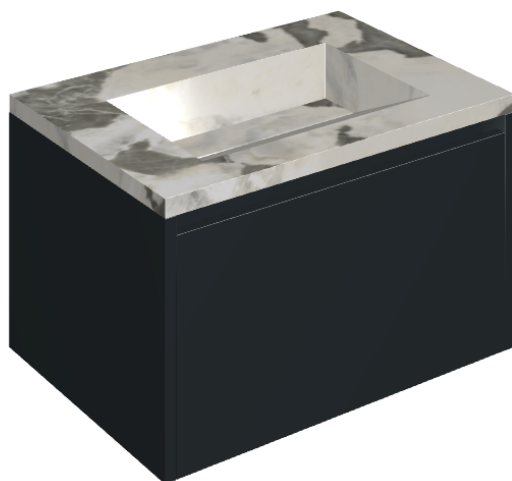

## Washbasin 70 Black

Rivestimento del  
prodotto

Stellaris Dover Light  
Naturale

I colori e le altre caratteristiche estetiche delle piastrelle presenti nelle illustrazioni presenti sul sito sono puramente indicativi. Guarda sempre i campioni di persona prima dell'acquisto.