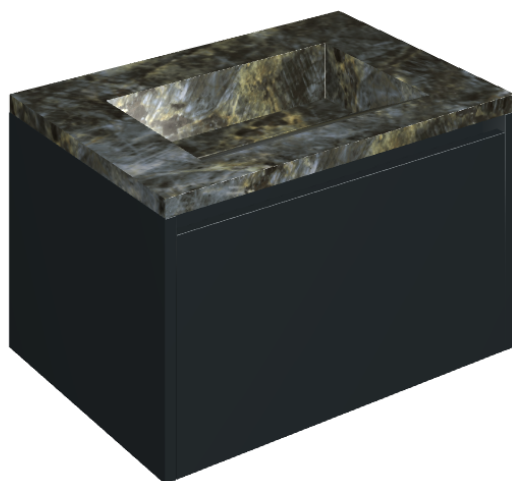

## Washbasin 70 Black

Rivestimento del  
prodotto

Stellaris Madagascar  
Dark Naturale

I colori e le altre caratteristiche estetiche delle piastrelle presenti nelle illustrazioni presenti sul sito sono puramente indicativi. Guarda sempre i campioni di persona prima dell'acquisto.