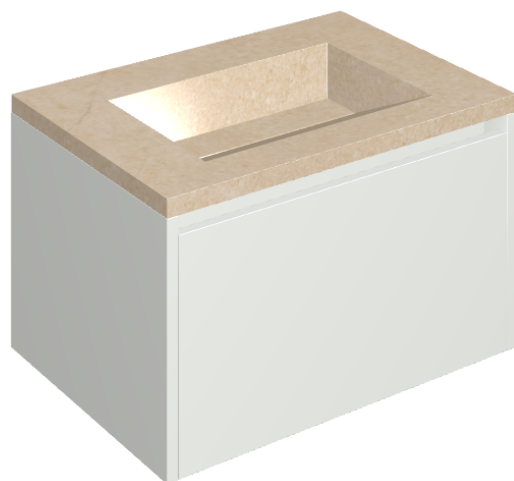

SCHEDA DI CONFIGURAZIONE

Cod. art.: 620810000020

Fly Air

Washbasin 70 White

Rivestimento del
prodotto

Contempora Flare
Cerato

I colori e le altre caratteristiche estetiche delle piastrelle presenti nelle illustrazioni presenti sul sito sono puramente indicativi. Guarda sempre i campioni di persona prima dell'acquisto.