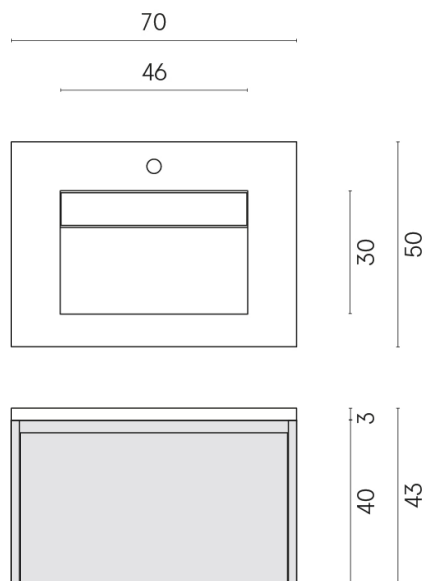

SCHEDA DI CONFIGURAZIONE

Cod. art.: 620810000020

Fly Air

Washbasin 70 White

Rivestimento del
prodotto

Charme Extra Carrara
Naturale

I colori e le altre caratteristiche estetiche delle piastrelle presenti nelle illustrazioni presenti sul sito sono puramente indicativi. Guarda sempre i campioni di persona prima dell'acquisto.