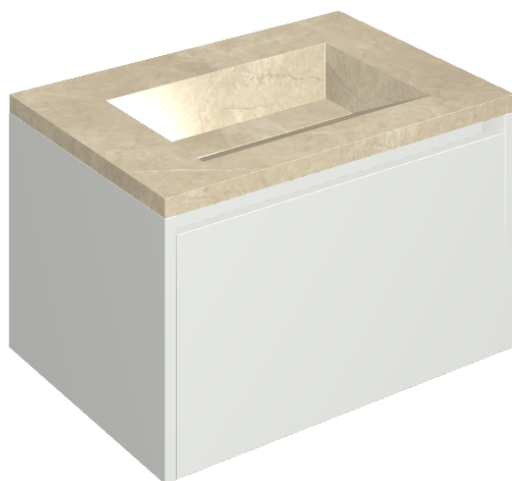

SCHEDA DI CONFIGURAZIONE

Cod. art.: 620810000020

Fly Air

Washbasin 70 White

Rivestimento del
prodotto

Charme Extra Arcadia
Naturale

I colori e le altre caratteristiche estetiche delle piastrelle presenti nelle illustrazioni presenti sul sito sono puramente indicativi. Guarda sempre i campioni di persona prima dell'acquisto.