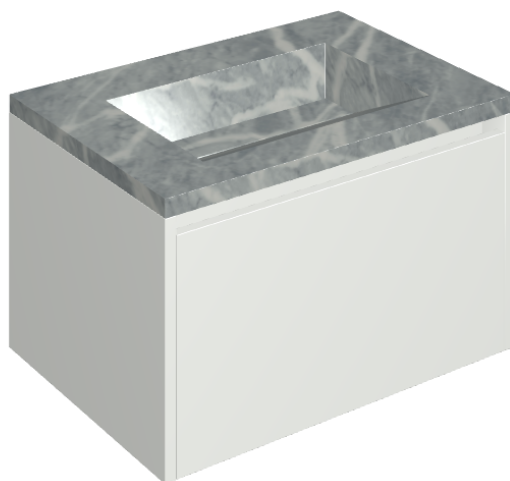

## Washbasin 70 White

Rivestimento del  
prodotto

Charme Extra Atlantic  
Naturale

I colori e le altre caratteristiche estetiche delle piastrelle presenti nelle illustrazioni presenti sul sito sono puramente indicativi. Guarda sempre i campioni di persona prima dell'acquisto.