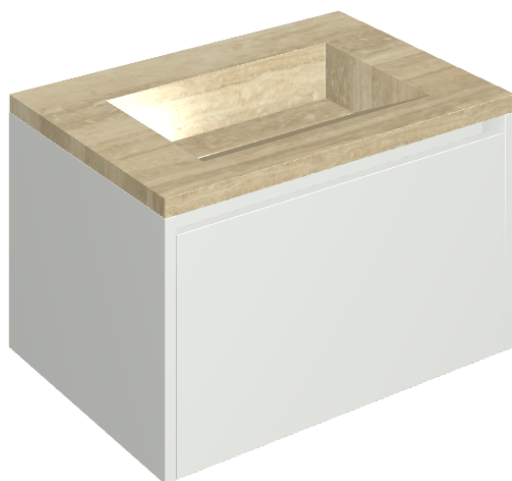

## Washbasin 70 White

Rivestimento del  
prodotto

Charme Advance  
Travertino Romano  
Cerato

I colori e le altre caratteristiche estetiche delle piastrelle presenti nelle illustrazioni presenti sul sito sono puramente indicativi. Guarda sempre i campioni di persona prima dell'acquisto.