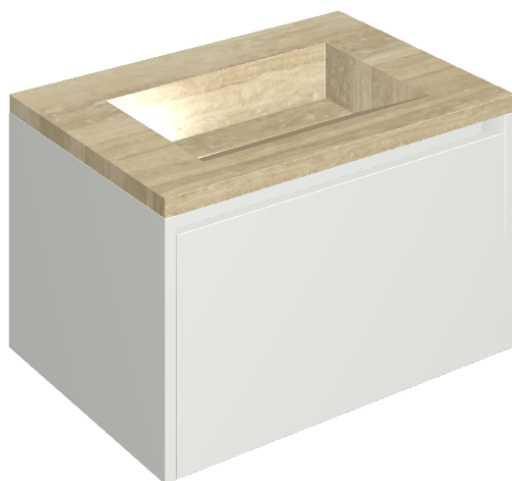

SCHEDA DI CONFIGURAZIONE

Cod. art.: 620810000020

Fly Air

Washbasin 70 White

Rivestimento del
prodotto

Charme Advance
Travertino Romano
Cerato

I colori e le altre caratteristiche estetiche delle piastrelle presenti nelle illustrazioni presenti sul sito sono puramente indicativi. Guarda sempre i campioni di persona prima dell'acquisto.