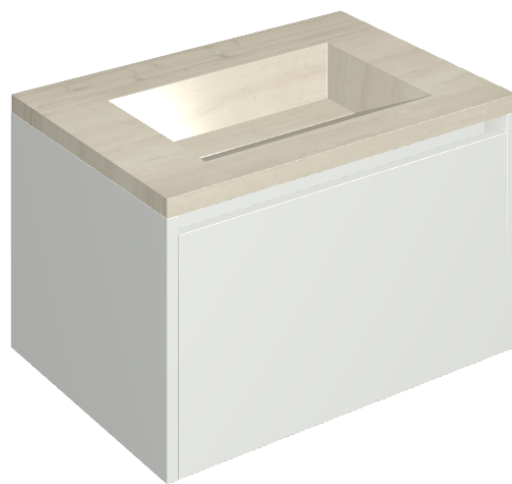

SCHEDA DI CONFIGURAZIONE

Cod. art.: 620810000020

Fly Air

Washbasin 70 White

Rivestimento del
prodotto

Charme Advance Silk
Grey Cerato

I colori e le altre caratteristiche estetiche delle piastrelle presenti nelle illustrazioni presenti sul sito sono puramente indicativi. Guarda sempre i campioni di persona prima dell'acquisto.