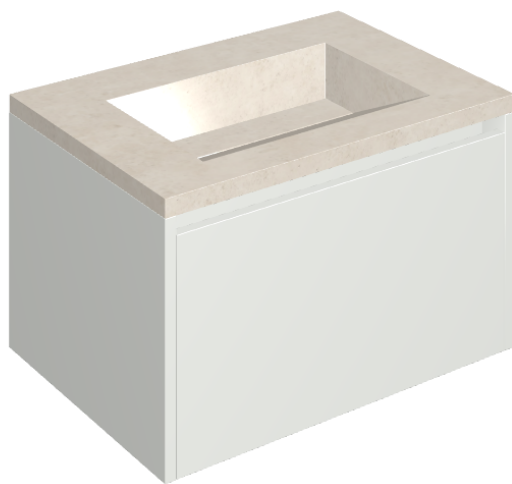

SCHEDA DI CONFIGURAZIONE

Cod. art.: 620810000020

Fly Air

Washbasin 70 White

Rivestimento del
prodotto

Eternum Snow
Naturale

I colori e le altre caratteristiche estetiche delle piastrelle presenti nelle illustrazioni presenti sul sito sono puramente indicativi. Guarda sempre i campioni di persona prima dell'acquisto.