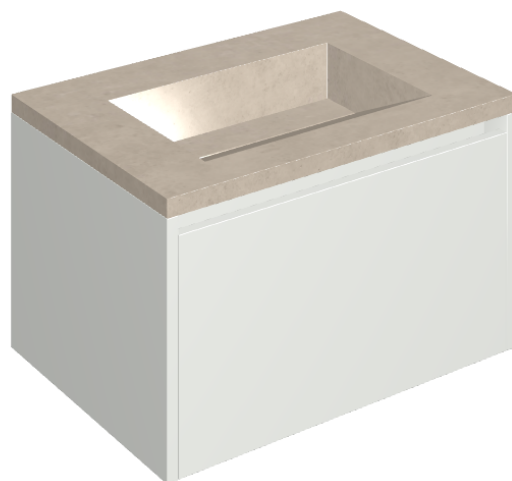

## Washbasin 70 White

Rivestimento del  
prodotto

Eternum Cream  
Naturale

I colori e le altre caratteristiche estetiche delle piastrelle presenti nelle illustrazioni presenti sul sito sono puramente indicativi. Guarda sempre i campioni di persona prima dell'acquisto.