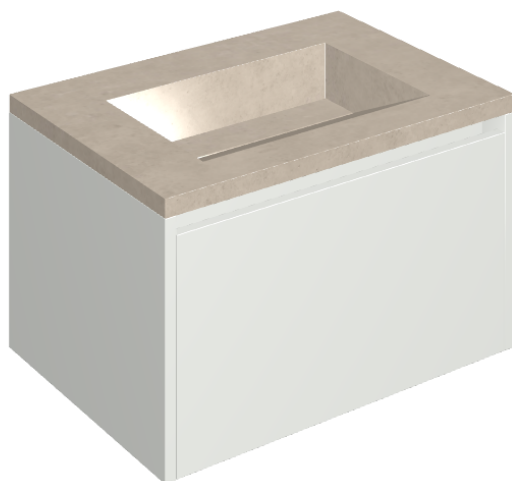

SCHEDA DI CONFIGURAZIONE

Cod. art.: 620810000020

Fly Air

Washbasin 70 White

Rivestimento del
prodotto

Eternum Cream
Naturale

I colori e le altre caratteristiche estetiche delle piastrelle presenti nelle illustrazioni presenti sul sito sono puramente indicativi. Guarda sempre i campioni di persona prima dell'acquisto.