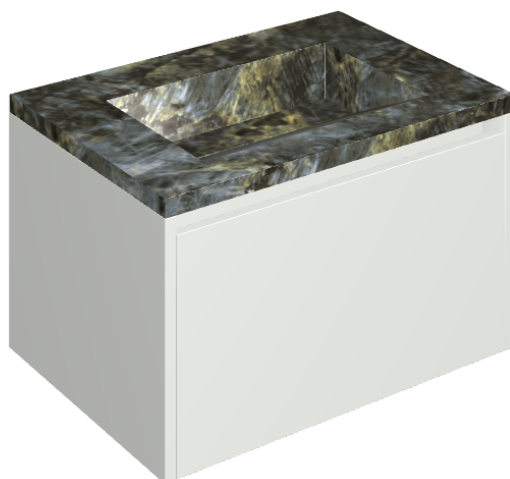

SCHEDA DI CONFIGURAZIONE

Cod. art.: 620810000020

Fly Air

Washbasin 70 White

Rivestimento del
prodotto

Stellaris Madagascar
Dark Naturale

I colori e le altre caratteristiche estetiche delle piastrelle presenti nelle illustrazioni presenti sul sito sono puramente indicativi. Guarda sempre i campioni di persona prima dell'acquisto.