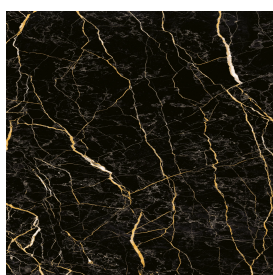

SCHEDA DI CONFIGURAZIONE

Cod. art.: 620810000015

Fly Air

Washbasin 70 Wood

Rivestimento del
prodotto

Charme Extra Laurent
Naturale

I colori e le altre caratteristiche estetiche delle piastrelle presenti nelle illustrazioni presenti sul sito sono puramente indicativi. Guarda sempre i campioni di persona prima dell'acquisto.