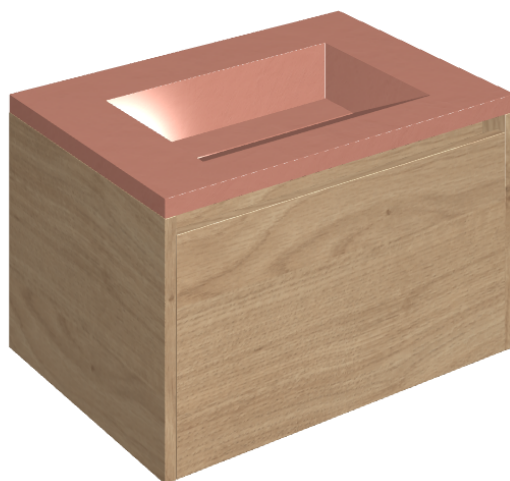

SCHEDA DI CONFIGURAZIONE

Cod. art.: 620810000015

Fly Air

Washbasin 70 Wood

Rivestimento del prodotto

Surface Scarlet
Cerato

I colori e le altre caratteristiche estetiche delle piastrelle presenti nelle illustrazioni presenti sul sito sono puramente indicativi. Guarda sempre i campioni di persona prima dell'acquisto.