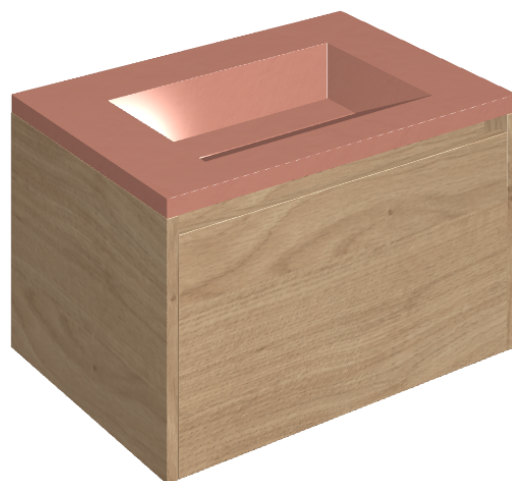

SCHEDA DI CONFIGURAZIONE

Cod. art.:

620810000015

Fly Air

Washbasin 70 Wood

Rivestimento del
prodotto

Surface Scarlet
Cerato

I colori e le altre caratteristiche estetiche delle piastrelle presenti nelle illustrazioni presenti sul sito sono puramente indicativi. Guarda sempre i campioni di persona prima dell'acquisto.