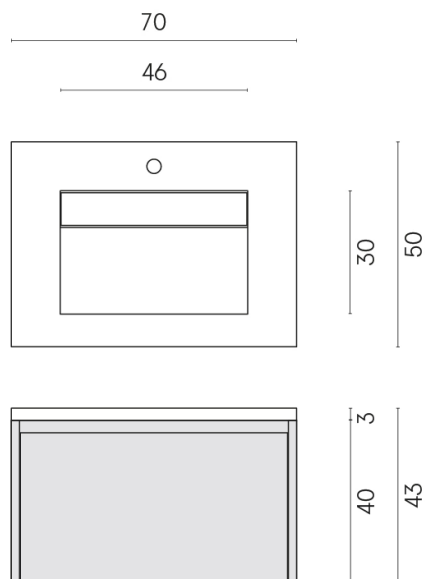

SCHEDA DI CONFIGURAZIONE

Cod. art.:

620810000015

Fly Air

Washbasin 70 Wood

Rivestimento del
prodotto

Room Black Stone
Cerato

I colori e le altre caratteristiche estetiche delle piastrelle presenti nelle illustrazioni presenti sul sito sono puramente indicativi. Guarda sempre i campioni di persona prima dell'acquisto.