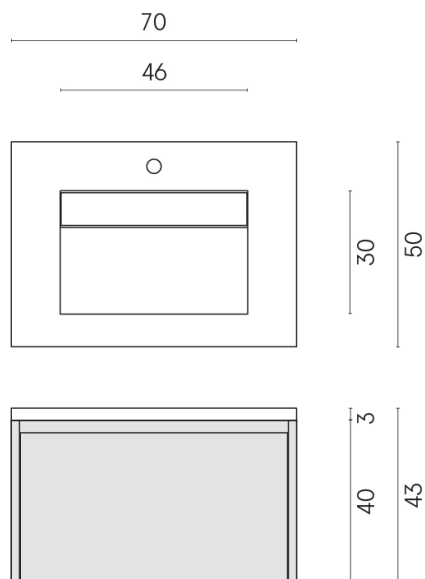

SCHEDA DI CONFIGURAZIONE

Cod. art.:

620810000015

Fly Air

Washbasin 70 Wood

Rivestimento del
prodotto

Charme Advance Silk
Grey Cerato

I colori e le altre caratteristiche estetiche delle piastrelle presenti nelle illustrazioni presenti sul sito sono puramente indicativi. Guarda sempre i campioni di persona prima dell'acquisto.