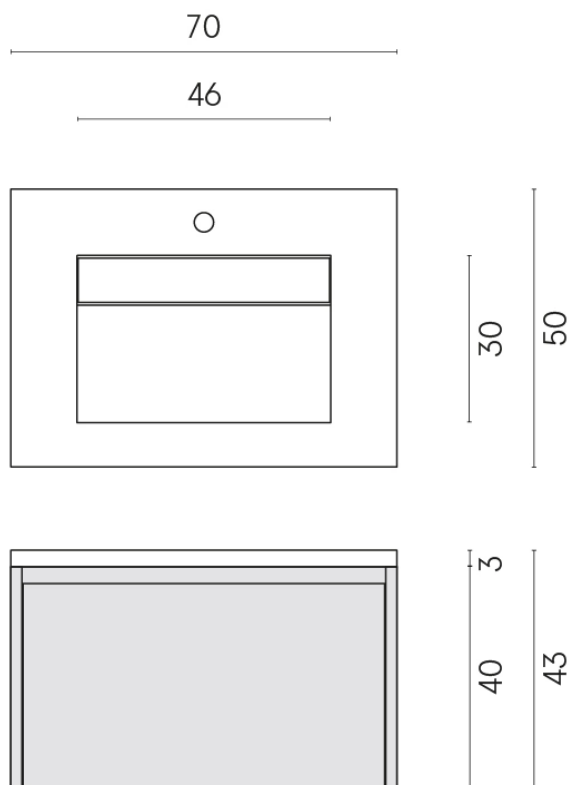

SCHEDA DI CONFIGURAZIONE

Cod. art.: 620810000015

Fly Air

Washbasin 70 Wood

Rivestimento del
prodotto

Charme Advance
Palissandro Dark Lux

I colori e le altre caratteristiche estetiche delle piastrelle presenti nelle illustrazioni presenti sul sito sono puramente indicativi. Guarda sempre i campioni di persona prima dell'acquisto.