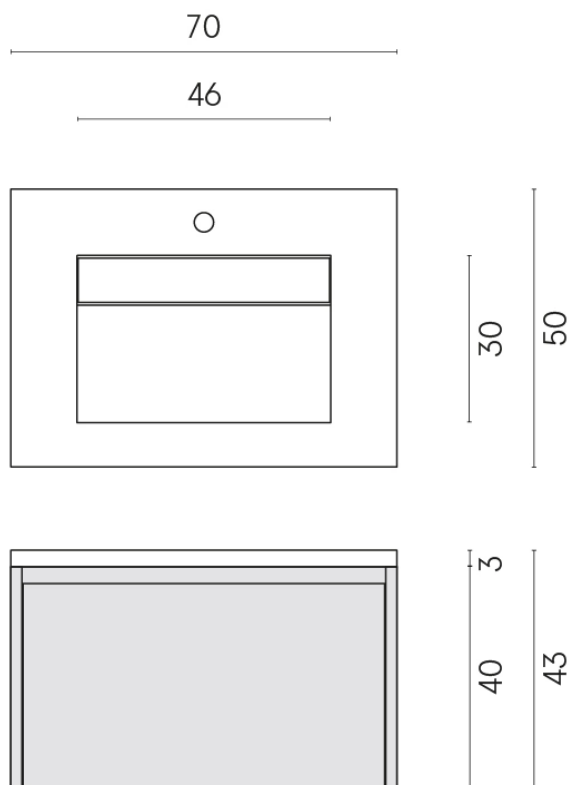

SCHEDA DI CONFIGURAZIONE

Cod. art.: 620810000015

Fly Air

Washbasin 70 Wood

Rivestimento del
prodotto

Continuum Brass
Dark Lappato

I colori e le altre caratteristiche estetiche delle piastrelle presenti nelle illustrazioni presenti sul sito sono puramente indicativi. Guarda sempre i campioni di persona prima dell'acquisto.