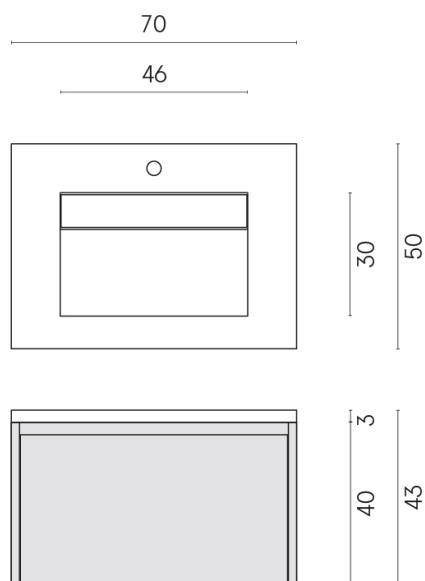

SCHEDA DI CONFIGURAZIONE

Cod. art.: 620810000015

Fly Air

Washbasin 70 Wood

Rivestimento del
prodotto

Eternum Coffee
Naturale

I colori e le altre caratteristiche estetiche delle piastrelle presenti nelle illustrazioni presenti sul sito sono puramente indicativi. Guarda sempre i campioni di persona prima dell'acquisto.