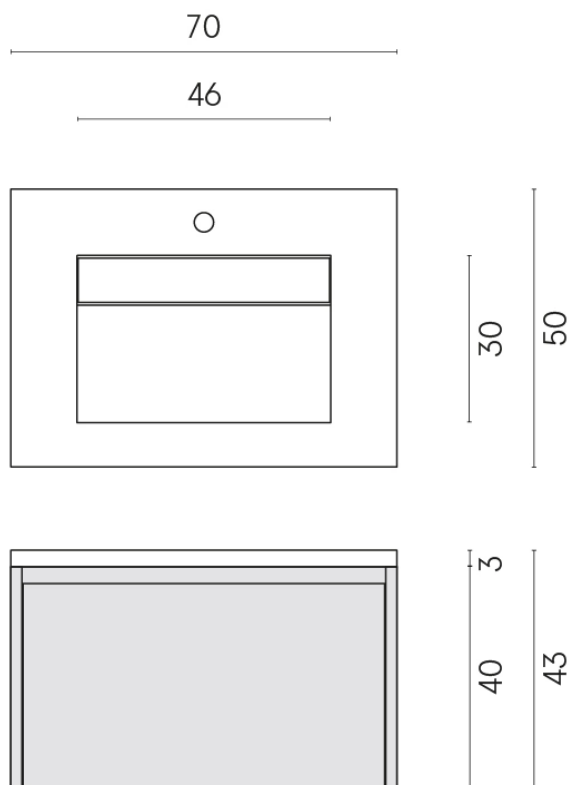

SCHEDA DI CONFIGURAZIONE

Cod. art.: 620810000015

Fly Air

Washbasin 70 Wood

Rivestimento del
prodotto

Boutique Ninfea
Naturale

I colori e le altre caratteristiche estetiche delle piastrelle presenti nelle illustrazioni presenti sul sito sono puramente indicativi. Guarda sempre i campioni di persona prima dell'acquisto.