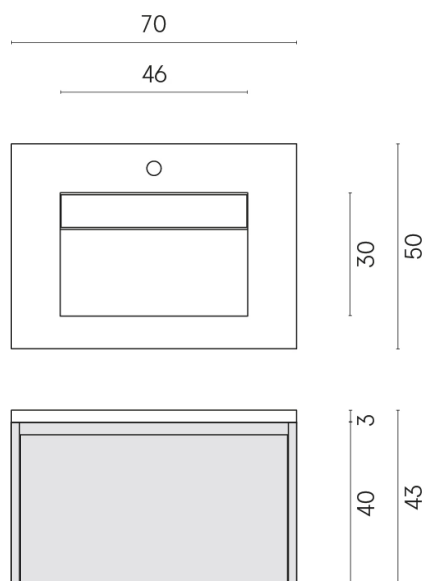

SCHEDA DI CONFIGURAZIONE

Cod. art.:

620810000015

Fly Air

Washbasin 70 Wood

Rivestimento del
prodotto

Boutique Las Palmas
Naturale

I colori e le altre caratteristiche estetiche delle piastrelle presenti nelle illustrazioni presenti sul sito sono puramente indicativi. Guarda sempre i campioni di persona prima dell'acquisto.