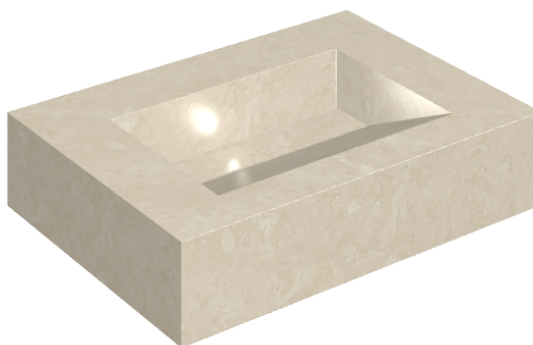

SCHEDA DI CONFIGURAZIONE

Cod. art.: 620810000010

Fly Evo

Washbasin 70

Rivestimento del
prodotto

Genesis Moon White
Naturale

I colori e le altre caratteristiche estetiche delle piastrelle presenti nelle illustrazioni presenti sul sito sono puramente indicativi. Guarda sempre i campioni di persona prima dell'acquisto.