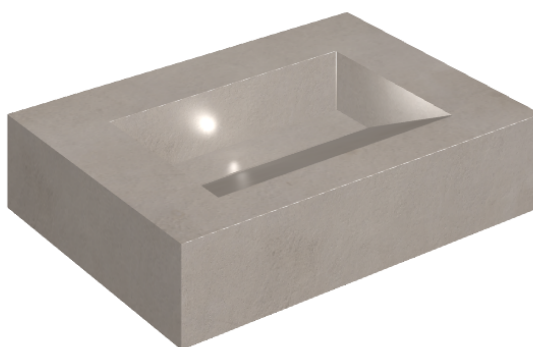

SCHEDA DI CONFIGURAZIONE

Cod. art.: 620810000010

Fly Evo

Washbasin 70

Rivestimento del
prodotto

Millennium Iron
Naturale

I colori e le altre caratteristiche estetiche delle piastrelle presenti nelle illustrazioni presenti sul sito sono puramente indicativi. Guarda sempre i campioni di persona prima dell'acquisto.