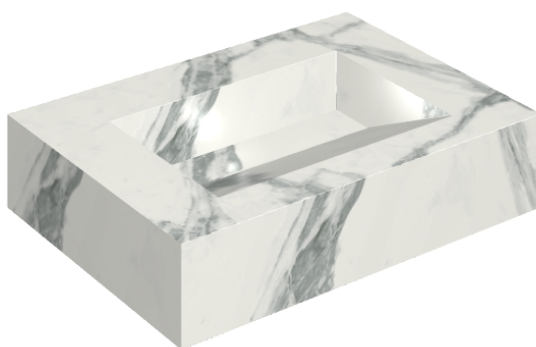

## Washbasin 70

Rivestimento del  
prodotto

Charme Deluxe  
Invisible White  
Naturale

I colori e le altre caratteristiche estetiche delle piastrelle presenti nelle illustrazioni presenti sul sito sono puramente indicativi. Guarda sempre i campioni di persona prima dell'acquisto.