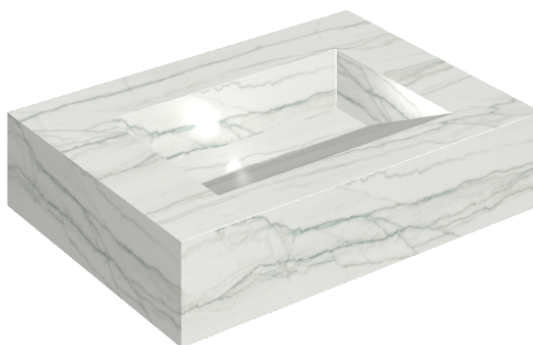

SCHEDA DI CONFIGURAZIONE

Cod. art.: 620810000010

Fly Evo

Washbasin 70

Rivestimento del
prodotto

Charme Advance
Platinum White
Naturale

I colori e le altre caratteristiche estetiche delle piastrelle presenti nelle illustrazioni presenti sul sito sono puramente indicativi. Guarda sempre i campioni di persona prima dell'acquisto.