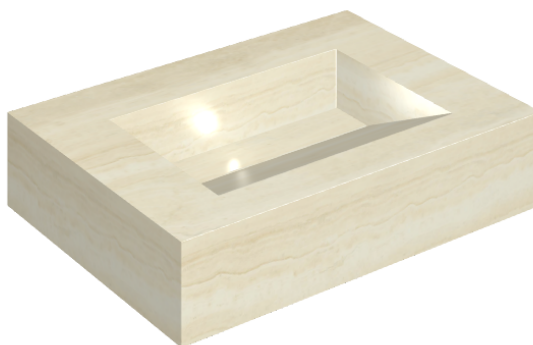

SCHEDA DI CONFIGURAZIONE

Cod. art.: 620810000010

Fly Evo

Washbasin 70

Rivestimento del
prodotto

Charme Advance
Alabastro White
Naturale

I colori e le altre caratteristiche estetiche delle piastrelle presenti nelle illustrazioni presenti sul sito sono puramente indicativi. Guarda sempre i campioni di persona prima dell'acquisto.