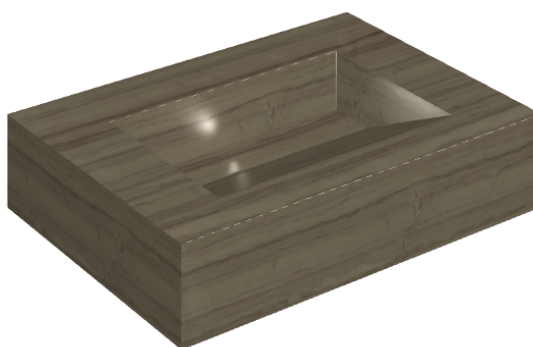

## Washbasin 70

Rivestimento del  
prodotto

Charme Advance  
Elegant Brown Lux

I colori e le altre caratteristiche estetiche delle piastrelle presenti nelle illustrazioni presenti sul sito sono puramente indicativi. Guarda sempre i campioni di persona prima dell'acquisto.