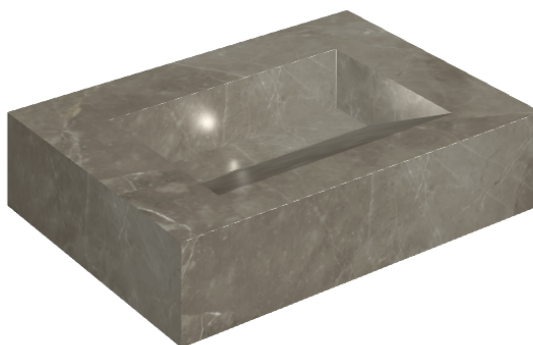

SCHEDA DI CONFIGURAZIONE

Cod. art.: 620810000010

Fly Evo

Washbasin 70

Rivestimento del
prodotto

Stellaris Toscana
Grey Naturale

I colori e le altre caratteristiche estetiche delle piastrelle presenti nelle illustrazioni presenti sul sito sono puramente indicativi. Guarda sempre i campioni di persona prima dell'acquisto.