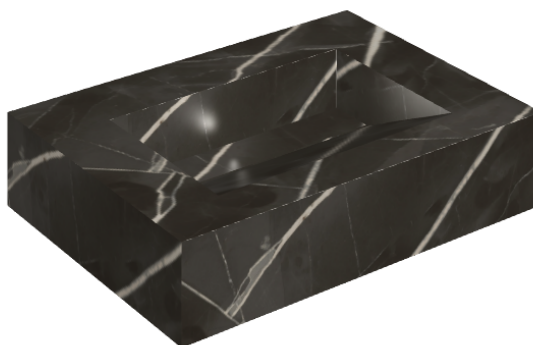

SCHEDA DI CONFIGURAZIONE

Cod. art.: 620810000010

Fly Evo

Washbasin 70

Rivestimento del
prodotto

Stellaris Absolut Black
Naturale

I colori e le altre caratteristiche estetiche delle piastrelle presenti nelle illustrazioni presenti sul sito sono puramente indicativi. Guarda sempre i campioni di persona prima dell'acquisto.