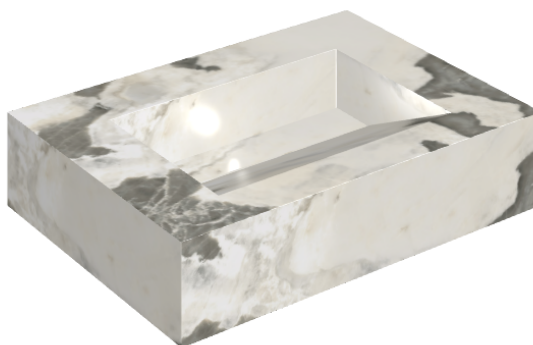

## Washbasin 70

Rivestimento del  
prodotto

Stellaris Dover Light  
Naturale

I colori e le altre caratteristiche estetiche delle piastrelle presenti nelle illustrazioni presenti sul sito sono puramente indicativi. Guarda sempre i campioni di persona prima dell'acquisto.