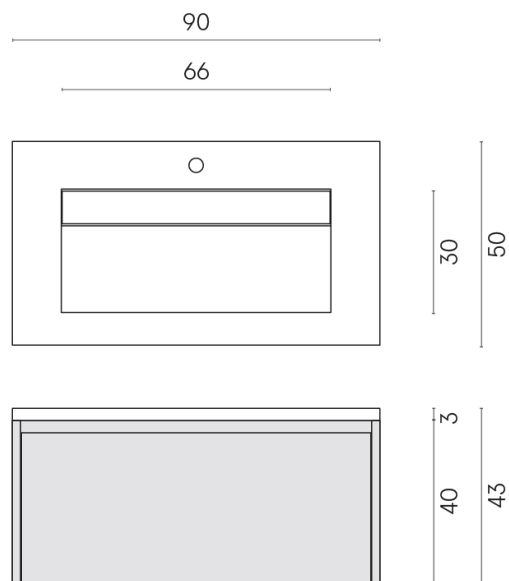

SCHEDA DI CONFIGURAZIONE

Cod. art.: 620810000025

Fly Air

Washbasin 90 Black

Rivestimento del
prodotto

Contempora Flare
Cerato

I colori e le altre caratteristiche estetiche delle piastrelle presenti nelle illustrazioni presenti sul sito sono puramente indicativi. Guarda sempre i campioni di persona prima dell'acquisto.