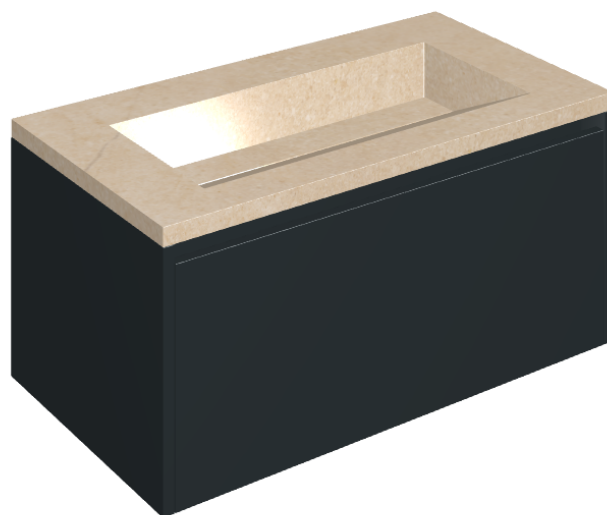

SCHEDA DI CONFIGURAZIONE

Cod. art.: 620810000025

Fly Air

Washbasin 90 Black

Rivestimento del
prodotto

Contempora Flare
Cerato

I colori e le altre caratteristiche estetiche delle piastrelle presenti nelle illustrazioni presenti sul sito sono puramente indicativi. Guarda sempre i campioni di persona prima dell'acquisto.