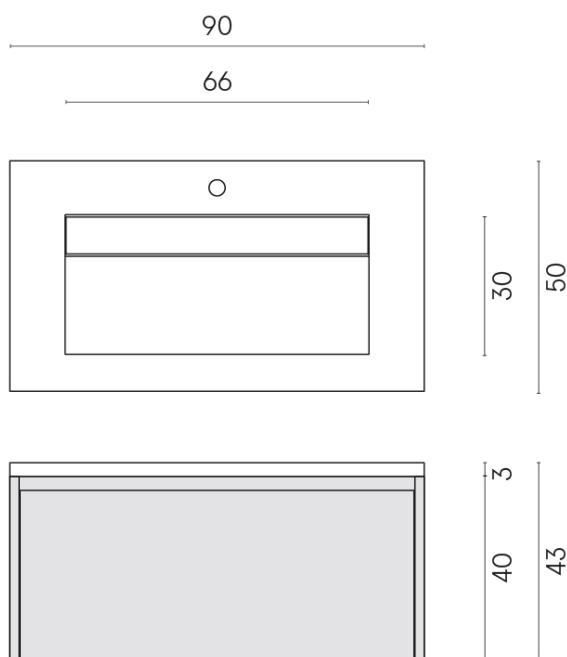

SCHEDA DI CONFIGURAZIONE

Cod. art.:

620810000025

Fly Air

Washbasin 90 Black

Rivestimento del
prodotto

Surface Steel
Naturale

I colori e le altre caratteristiche estetiche delle piastrelle presenti nelle illustrazioni presenti sul sito sono puramente indicativi. Guarda sempre i campioni di persona prima dell'acquisto.