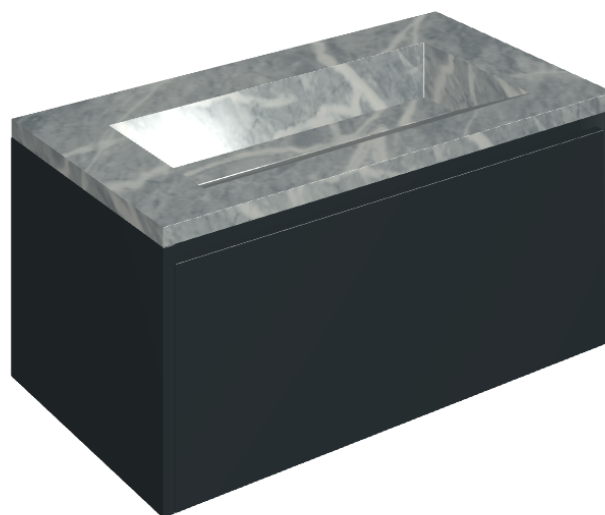

## Washbasin 90 Black

Rivestimento del  
prodotto

Charme Extra Atlantic  
Naturale

I colori e le altre caratteristiche estetiche delle piastrelle presenti nelle illustrazioni presenti sul sito sono puramente indicativi. Guarda sempre i campioni di persona prima dell'acquisto.