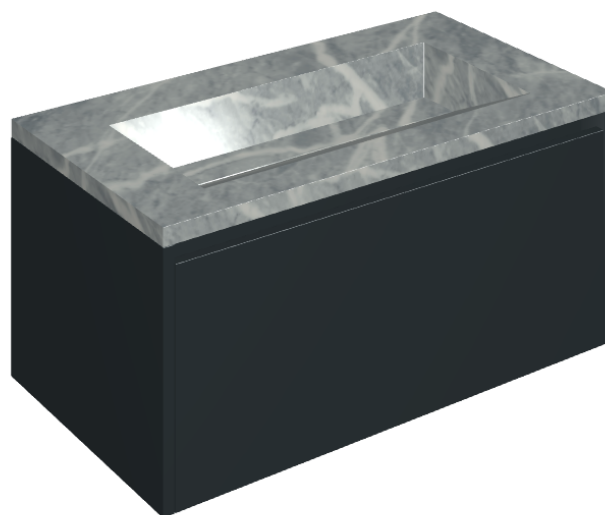

SCHEDA DI CONFIGURAZIONE

Cod. art.:

620810000025

Fly Air

Washbasin 90 Black

Rivestimento del
prodotto

Charme Extra Atlantic
Naturale

I colori e le altre caratteristiche estetiche delle piastrelle presenti nelle illustrazioni presenti sul sito sono puramente indicativi. Guarda sempre i campioni di persona prima dell'acquisto.