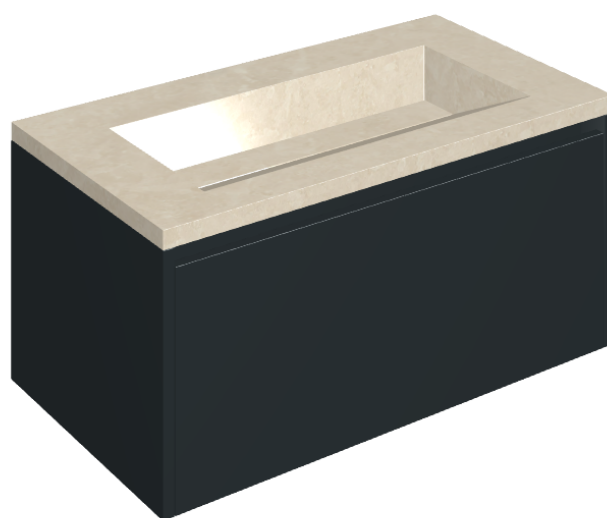

SCHEDA DI CONFIGURAZIONE

Cod. art.: 620810000025

Fly Air

Washbasin 90 Black

Rivestimento del
prodotto

Genesis Moon White
Naturale

I colori e le altre caratteristiche estetiche delle piastrelle presenti nelle illustrazioni presenti sul sito sono puramente indicativi. Guarda sempre i campioni di persona prima dell'acquisto.