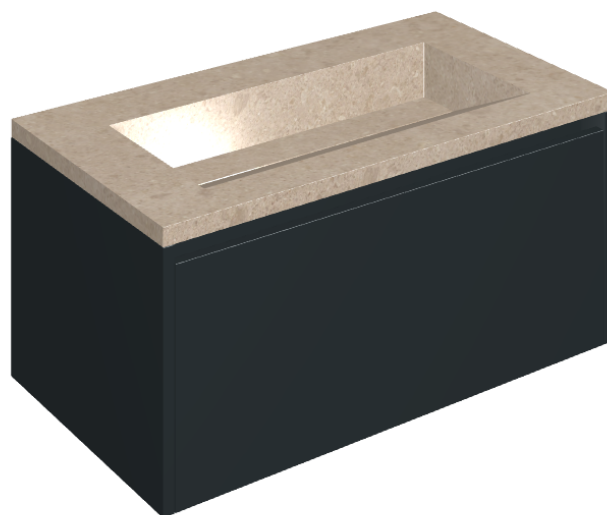

## Washbasin 90 Black

Rivestimento del  
prodotto

Genesis Venus Cream  
Naturale

I colori e le altre caratteristiche estetiche delle piastrelle presenti nelle illustrazioni presenti sul sito sono puramente indicativi. Guarda sempre i campioni di persona prima dell'acquisto.