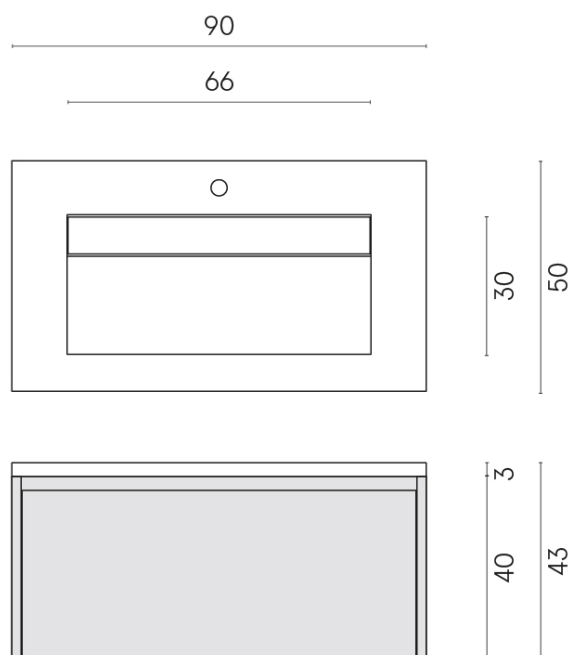

SCHEDA DI CONFIGURAZIONE

Cod. art.:

620810000025

Fly Air

Washbasin 90 Black

Rivestimento del
prodotto

Genesis Saturn Grey
Naturale

I colori e le altre caratteristiche estetiche delle piastrelle presenti nelle illustrazioni presenti sul sito sono puramente indicativi. Guarda sempre i campioni di persona prima dell'acquisto.