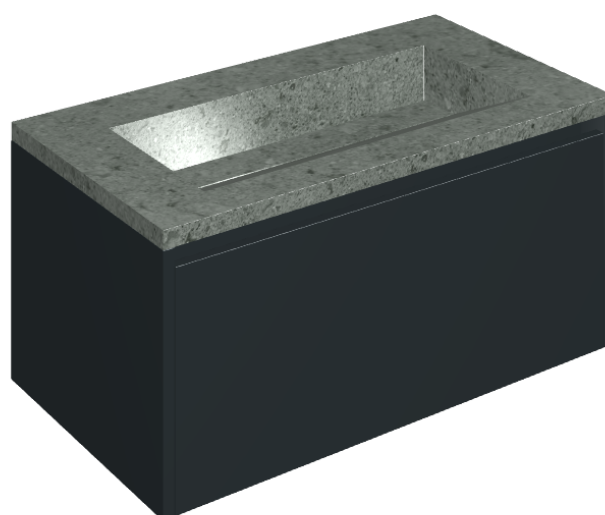

SCHEDA DI CONFIGURAZIONE

Cod. art.:

620810000025

Fly Air

Washbasin 90 Black

Rivestimento del
prodotto

Genesis Saturn Grey
Naturale

I colori e le altre caratteristiche estetiche delle piastrelle presenti nelle illustrazioni presenti sul sito sono puramente indicativi. Guarda sempre i campioni di persona prima dell'acquisto.