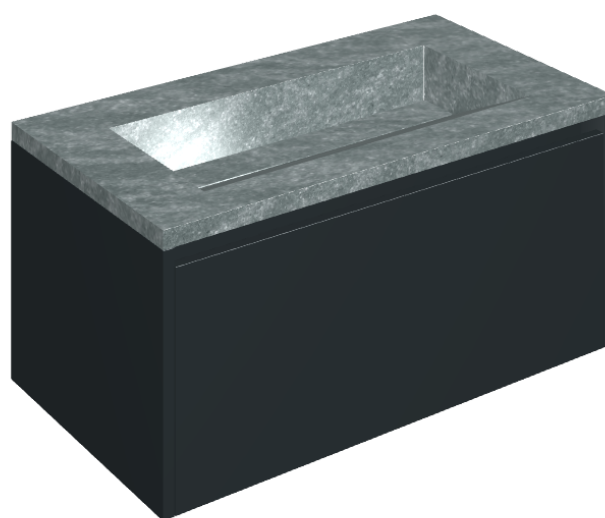

## Washbasin 90 Black

Rivestimento del  
prodotto

Genesis Jupiter Silver  
Naturale

I colori e le altre caratteristiche estetiche delle piastrelle presenti nelle illustrazioni presenti sul sito sono puramente indicativi. Guarda sempre i campioni di persona prima dell'acquisto.