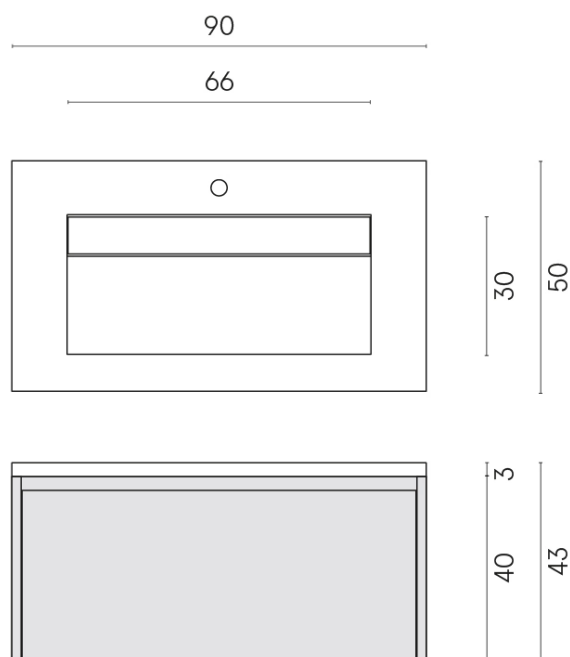

SCHEDA DI CONFIGURAZIONE

Cod. art.: 620810000025

Fly Air

Washbasin 90 Black

Rivestimento del
prodotto

Charme Evo Statuario
Naturale

I colori e le altre caratteristiche estetiche delle piastrelle presenti nelle illustrazioni presenti sul sito sono puramente indicativi. Guarda sempre i campioni di persona prima dell'acquisto.