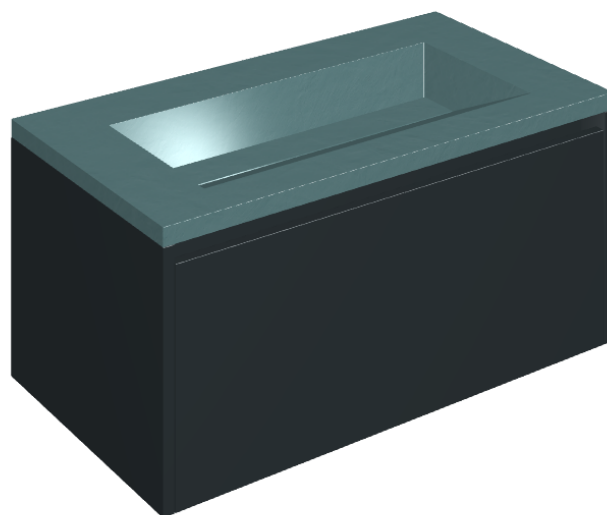

SCHEDA DI CONFIGURAZIONE

Cod. art.:

620810000025

Fly Air

Washbasin 90 Black

Rivestimento del
prodotto

Surface Ocean
Cerato

I colori e le altre caratteristiche estetiche delle piastrelle presenti nelle illustrazioni presenti sul sito sono puramente indicativi. Guarda sempre i campioni di persona prima dell'acquisto.