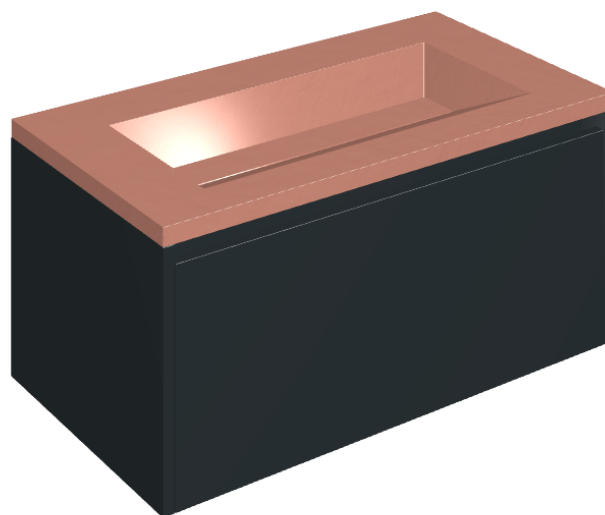

SCHEDA DI CONFIGURAZIONE

Cod. art.: 620810000025

Fly Air

Washbasin 90 Black

Rivestimento del
prodotto

Surface Scarlet
Cerato

I colori e le altre caratteristiche estetiche delle piastrelle presenti nelle illustrazioni presenti sul sito sono puramente indicativi. Guarda sempre i campioni di persona prima dell'acquisto.