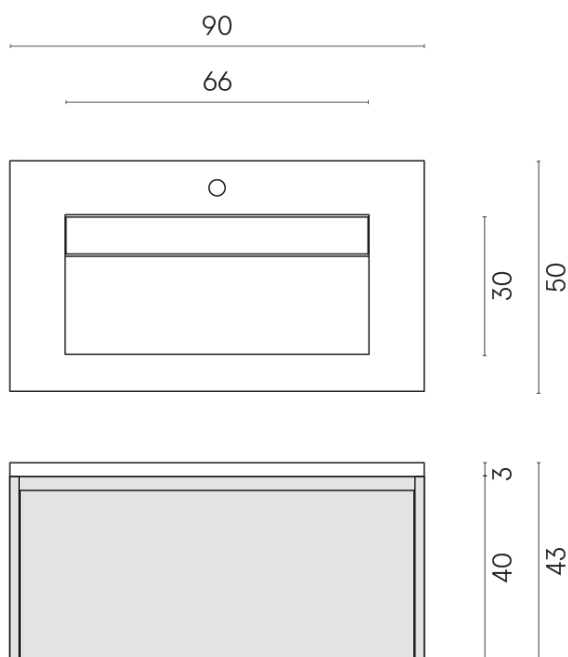

SCHEDA DI CONFIGURAZIONE

Cod. art.: 620810000025

Fly Air

Washbasin 90 Black

Rivestimento del
prodotto
Room Black Stone
Cerato

I colori e le altre caratteristiche estetiche delle piastrelle presenti nelle illustrazioni presenti sul sito sono puramente indicativi. Guarda sempre i campioni di persona prima dell'acquisto.