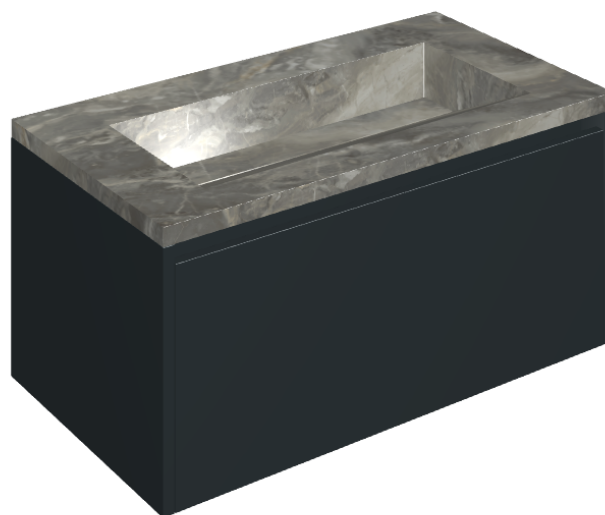

## Washbasin 90 Black

Rivestimento del  
prodotto

Charme Deluxe Grigio  
Orobico Naturale

I colori e le altre caratteristiche estetiche delle piastrelle presenti nelle illustrazioni presenti sul sito sono puramente indicativi. Guarda sempre i campioni di persona prima dell'acquisto.